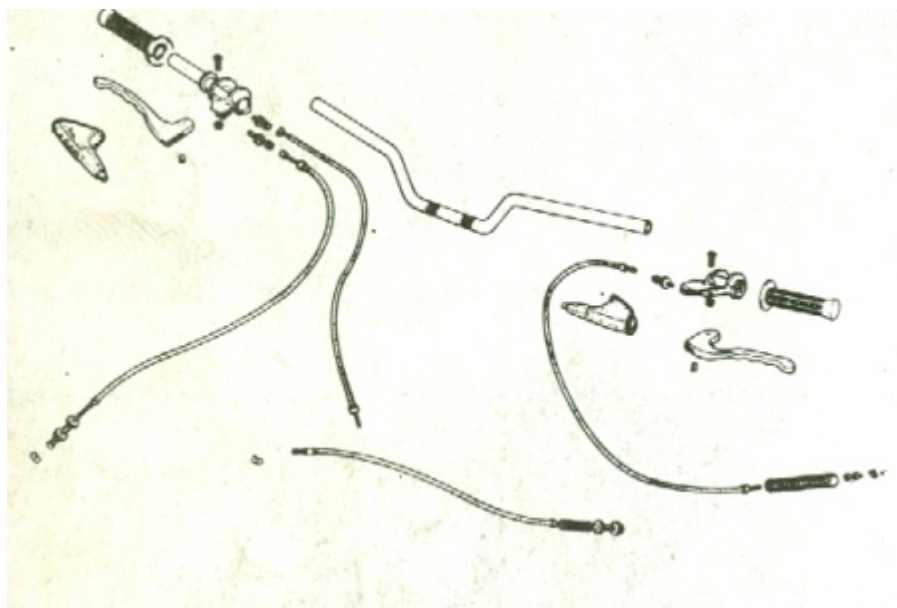

Bosisio Motori

Bosisio Motori

Manubrio

Nome	Codice	Prezzo	Miniatura	Descrizione Prodotto	Azioni
Comando frizione	24004015180	€21.17		Comando frizione	Quantità : <input type="text" value="1"/> <input type="text" value=""/> <input type="text" value=""/> <input type="button" value="Aggiungi"/> <input type="text" value="1581"/> <input type="text" value="1558"/> <input type="text" value="1558"/> <input type="text" value="shop.cart"/> <input type="text" value="cartadd"/> <input type="text" value="222"/>

Leva frizione

[Manubrio in ferro](#)

24004015500

€40.00

Manubrio in ferro

[Nottolino "Domino" per trasmissione freno e frizione](#)

09904005150

€1.70

Nottolino "Domino" per trasmissione freno e frizione

-
-
-
-
-

« « Inizio

« Prec

1

Succ »

Fine » »

Risultati 1 - 7 di 7